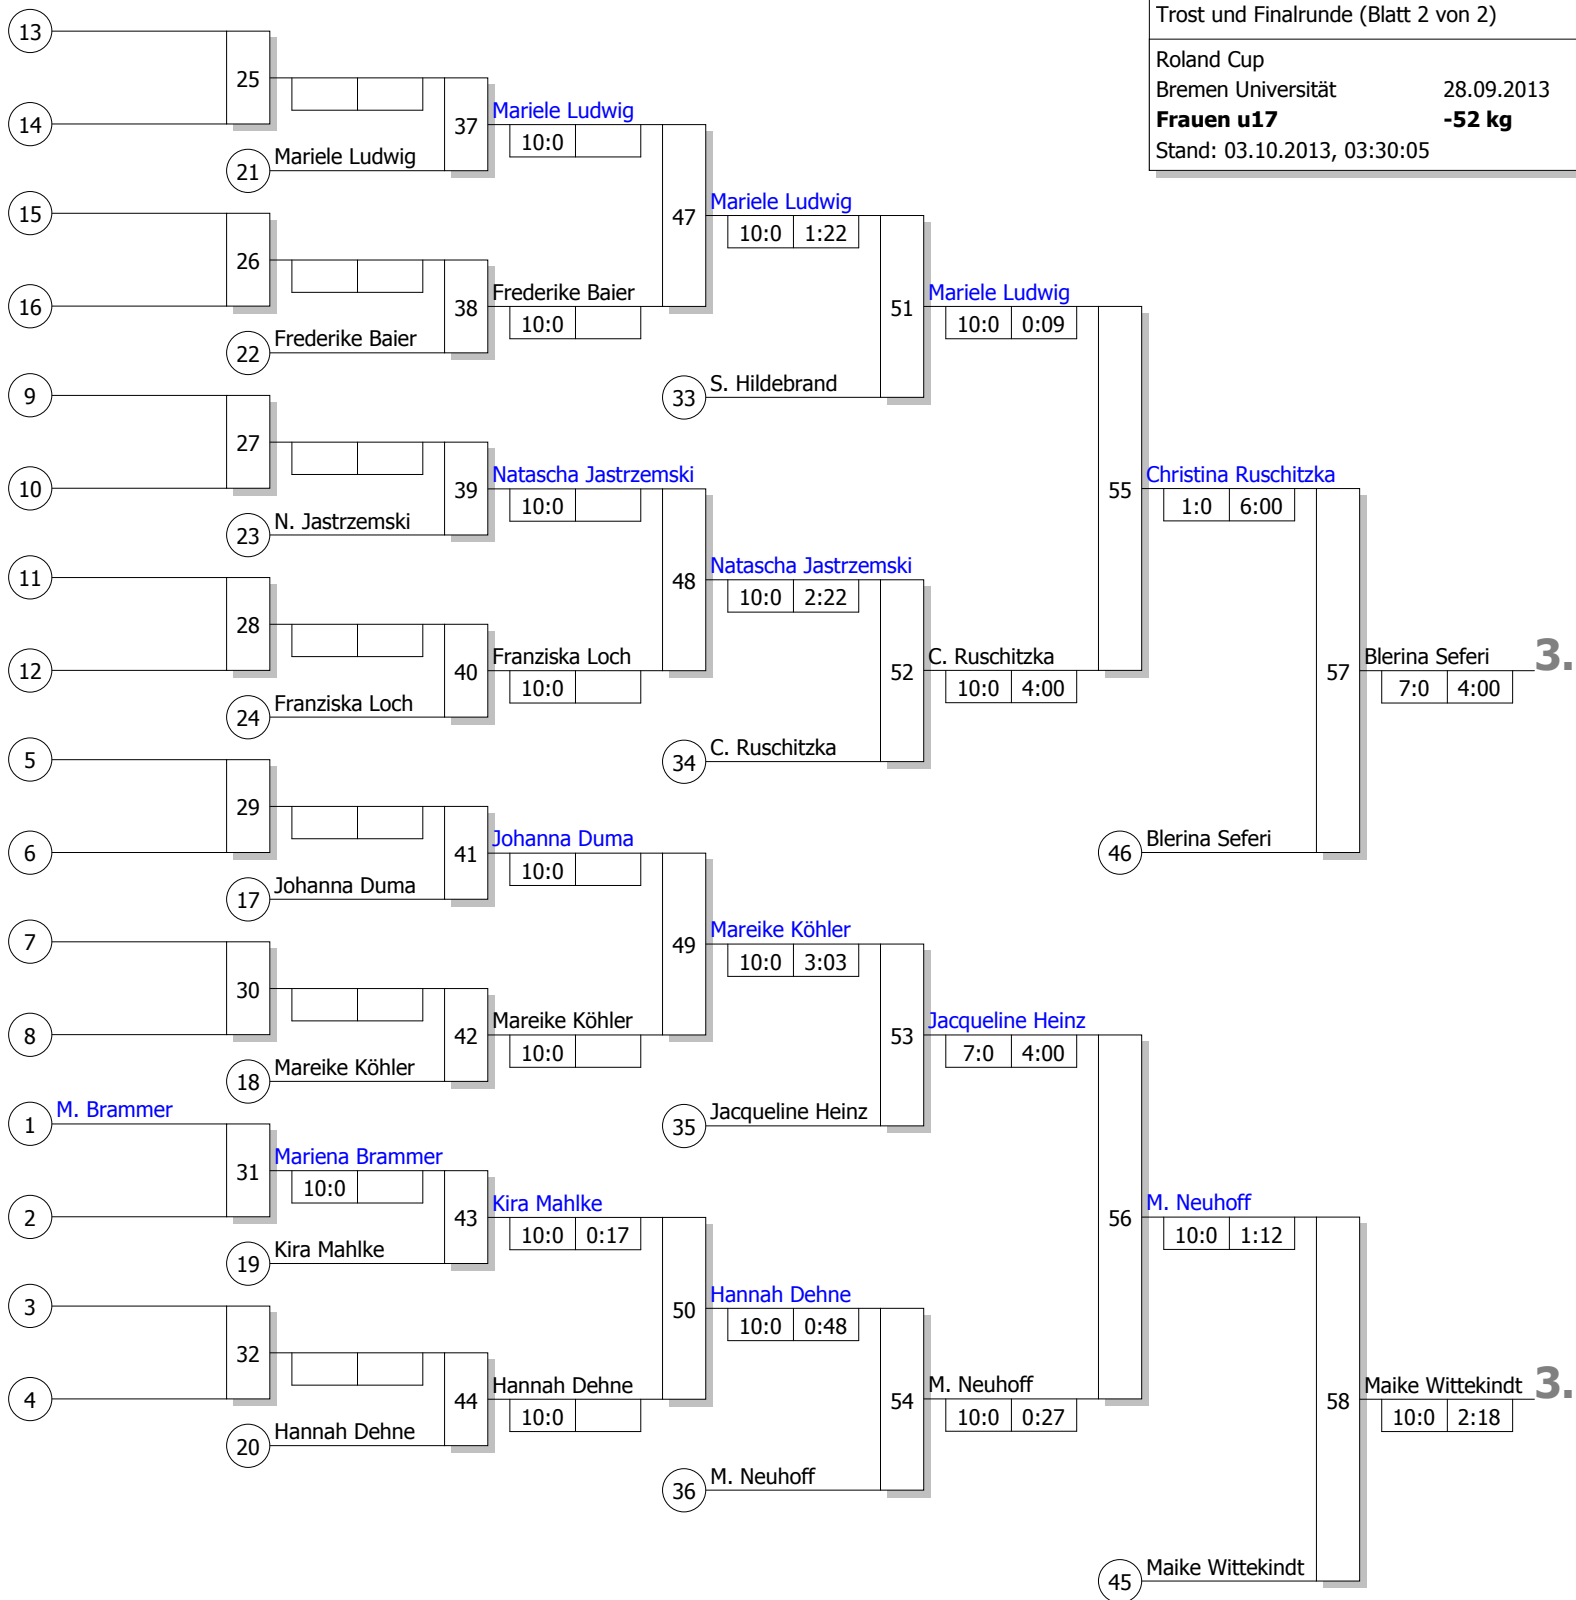

Trostrunde, Verlierer aus Kampf

Doppel-KO-System 32 mit 17 TN
Trost und Finalrunde (Blatt 2 von 2)
Roland Cup
Bremen Universität 28.09.2013
Frauen u17 -52 kg
Stand: 03.10.2013, 03:30:05

Ergebnis

1.	Pauline Starke	Judo-Team Hannover	NS
2.	Frederike Fiedel	Thüringer Judo-Verband	TH
3.	Blerina Seferi	HT16	HH
3.	Maike Wittekindt	MTV 1862 e.V. Vorsfelde	NS
5.	Christina Ruschitzka	Nordrhein-Westfälischer J	NW
5.	Marie Therese Neuhoff	Nordrhein-Westfälischer J	NW
7.	Mariele Ludwig	MTV 1862 e.V. Vorsfelde	NS
7.	Jacqueline Heinz	Nordrhein-Westfälischer J	NW